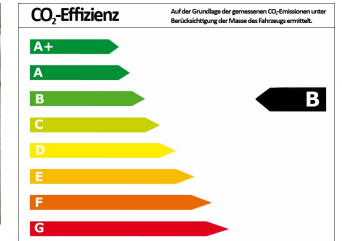

TÜV-zertifizierte Qualität

Preis: 16.670 € MwSt. ausweisbar

Fahrzeugnummer: 190116

Fahrzeugdaten

Preis	16.670 €
Aufbauart	Kleinwagen
Farbe	grau
Türen	4
Getriebeart	Automatik
Leistung	70 kW (95 PS)
Kraftstoff	Benzin
Kilometerstand	20 km
Erstzulassung	01/2019

Verbrauch und Umwelt

Umweltplakette	
CO₂-Emiss. komb. *	105,00 g/km
Verbrauch innerorts	5,10 l/100km
Verbrauch außerorts	4,30 l/100km
Verbrauch kombiniert *	4,60 l/100km
CO₂-Effizienzklasse	B

*) Weitere Informationen zum offiziellen Kraftstoffverbrauch und den offiziellen spezifischen CO₂-Emissionen neuer Personenkraftwagen können dem „Leitfaden über den Kraftstoffverbrauch, die CO₂-Emissionen und den Stromverbrauch neuer Personenkraftwagen“ entnommen werden, der an allen Verkaufsstellen und bei der Deutschen Automobil Treuhand GmbH (DAT) unentgeltlich erhältlich ist.

Autohaus Löven GmbH

Westerwaldstraße 157-159 · 53773 Hennef-Uckerath

Tel.: 02248 - 91 56 0 · Fax: 02248 - 91 56 29 · iott@autohaus-loeven.de

Für die inhaltliche Richtigkeit der Darstellung wird keine Haftung übernommen. Es handelt sich nicht um ein konkretes annahmefähiges Angebot. Zwischenverkauf der Produkte vorbehalten. Verbindliche Informationen nur bei Ihrem Partner Autohaus Löven GmbH.