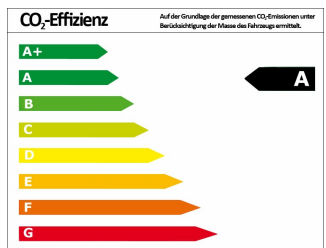

Volkswagen Service Partner

Preis: 17.990 €

Fahrzeugnummer: 190419

Fahrzeugdaten

Preis	17.990 €
Aufbauart	Limousine
Farbe	silber
Türen	4
Getriebeart	Automatik
Leistung	110 kW (150 PS)
Kraftstoff	Benzin
Kilometerstand	38.000 km
HU & AU neu	Ja
Erstzulassung	09/2016

Verbrauch und Umwelt

Schadstoffklasse	6
Umweltplakette	
CO₂-Emiss. komb. *	117,00 g/km
Verbrauch innerorts	6,30 l/100km
Verbrauch außerorts	4,40 l/100km
Verbrauch kombiniert *	5,10 l/100km
CO₂-Effizienzklasse	A

*) Weitere Informationen zum offiziellen Kraftstoffverbrauch und den offiziellen spezifischen CO₂-Emissionen neuer Personenkraftwagen können dem „Leitfaden über den Kraftstoffverbrauch, die CO₂-Emissionen und den Stromverbrauch neuer Personenkraftwagen“ entnommen werden, der an allen Verkaufsstellen und bei der Deutschen Automobil Treuhand GmbH (DAT) unentgeltlich erhältlich ist.

Autohaus Löven GmbH

Westerwaldstraße 157-159 · 53773 Hennef-Uckerath

Tel.: 02248 - 91 56 0 · Fax: 02248 - 91 56 29 · iott@autohaus-loeven.de